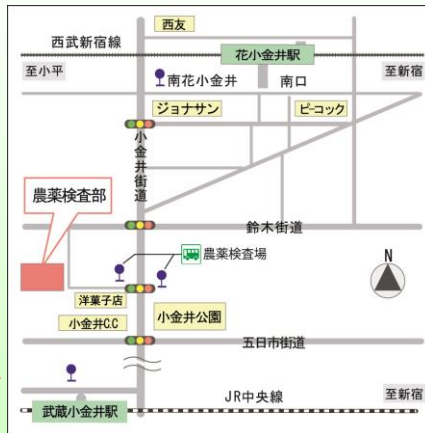

独立行政法人
農林水産消費安全技術センター
農薬検査部

来て、見て、体験！

夏休みに

FAMIC農薬検査部

ファミック

一般公開

入場
無料

平成27年7月26日(日)

10:00~16:00 (入場締切時間:15:30)

- ★FAMIC農薬検査部は、日本で使用される農薬の登録検査を行う唯一の機関です。
- ★一般公開では農薬検査部の仕事、気になる農薬の安全性の確保のしくみなどを知っていただけます。
- ★小中学生をはじめ、ご家族で是非お越し下さい。

農薬検査部までのアクセス

○西武新宿線ご利用の場合

花小金井駅 南口下車、小金井街道沿い
西武バス：南花小金井バス停乗車
農薬検査場バス停下車 徒歩2分
徒歩：15分

○JR中央線ご利用の場合

武蔵小金井駅 北口下車
西武バス：2番3番乗り場から乗車
農薬検査場バス停下車 徒歩2分

* 住宅地内につき、ご来場には公共交通機関または自転車でご来場下さいますようお願いいたします。

主なイベント(予定)

- ★ポスター展示
農薬の役割とリスク管理について
- ★科学実験コーナー
なぜ？どうして？
- ★スタンプラリー
- ★めだかすくい
- ★業務紹介

独立行政法人農林水産消費安全技術センター農薬検査部