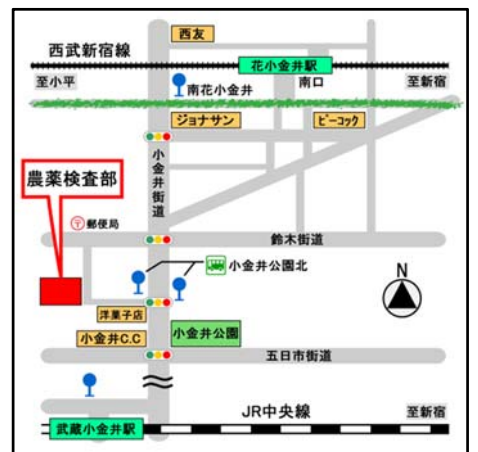

今年はメダカすくい体験はありません! ごめんね!

アクセス

★西武バス

JR中央線「武蔵小金井駅」
 北口バス乗り場
 2番【武12武13】
 3番【武15武21】
 から乗車10分「小金井公園北」

西武新宿線「花小金井駅」南口
 「南花小金井」バス停 武蔵小金井駅行き
 から乗車5分「小金井公園北」

★徒歩

西武新宿線「花小金井駅」から15分

- * 台風・災害等により危険が予想される場合は、開催を中止いたします。
- * 住宅地内につき、ご来場の際は**公共交通機関の利用**をお願いします。(駐輪場あり)
 ※車いすでのご来場等、特段の事情がある場合は前日までにお問い合わせください。