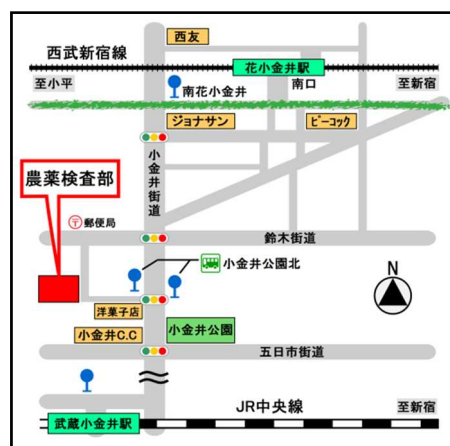

アクセス

★西武バス

JR中央線「武蔵小金井駅」
 北口バス乗り場
 2番【武12武13】
 3番【武15武21】
 から乗車10分「小金井公園北」

西武新宿線「花小金井駅」南口
 「南花小金井」バス停 武蔵小金井駅行き
 から乗車5分「小金井公園北」

★徒歩

西武新宿線「花小金井駅」から15分

* 台風・災害等により危険が予想される場合は、開催を中止いたします。
 * 住宅地内につき、ご来場の際は**公共交通機関の利用**をお願いします。(駐輪場あり)
 車いすでのご来場等、特段の事情がある場合は前日までにお問い合わせください。